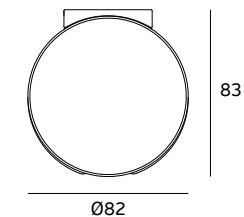

Ficha técnica de produto

Technique product file / Ficha técnica de produto

Data: 07.01.2020

Versão: 1.0

IN.60.491

Accessórios para casa de banho

Bathroom accessories / Accesorios de baño

ET: 2388 / 2020

Documento confidencial / Confidential document / Documento confidencial

Descrição / Description / Descripción

Versão / Version / Versión

Data / Date / Data

Dispensador manual / Manual dispenser / Dispensador manual

1.0

07.01.2020

IN.60.491.L.B

Dispensador manual com bomba de sabão líquido. / Manual dispenser with liquid soap pump. / Dispensador manual con bomba de jabón líquido.

IN.60.491.L.W

Dispensador manual com bomba de sabão líquido. / Manual dispenser with liquid soap pump. / Dispensador manual con bomba de jabón líquido.

IN.60.491.F.P

Dispensador manual com bomba de sabão espuma. / Manual soap in foam dispenser. / Dispensador manual con bomba de jabón en espuma.

IN.60.491.F.P

Dispensador manual com bomba de sabão espuma. / Manual soap in foam dispenser. / Dispensador manual con bomba de jabón en espuma.

IN.60.491.S.B

Dispensador manual com bomba de sabão spray. / Manual dispenser with spray soap pump. / Dispensador manual con bomba de jabón en spray.

IN.60.491.S.W

Dispensador manual com bomba de sabão spray. / Manual dispenser with spray soap pump. / Dispensador manual con bomba de jabón en spray.